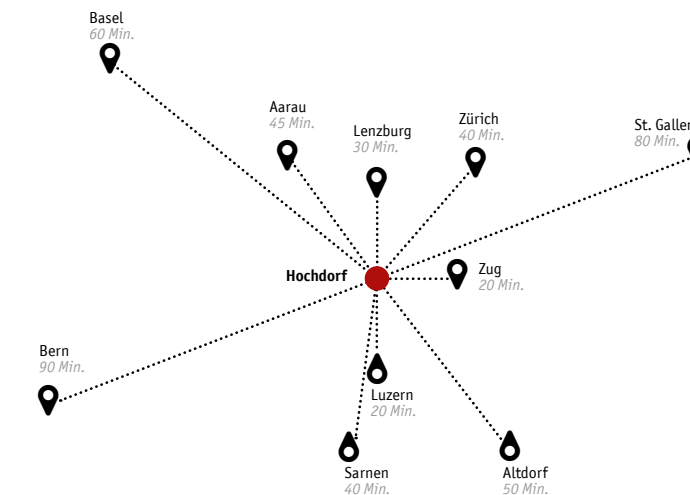

Auf unserer Webseite finden Sie viele nützliche Informationen für die Planung Ihres Events:

-  Checklisten
-  Mobiliar
-  Küchenmaterial
-  Special-Effects
-  Technik

Zentral gelegen, flexibel nutzbar

Publikum, Kunden oder Besucher erreichen das zentral gelegene Kulturzentrum schnell und leicht. Dank den Autobahnanschlüssen in Emmen, Gisikon, Buchrain und Sempach sowie der S-Bahn zwischen Luzern und Lenzburg im Halbstundentakt, ist Hochdorf jederzeit gut erreichbar.