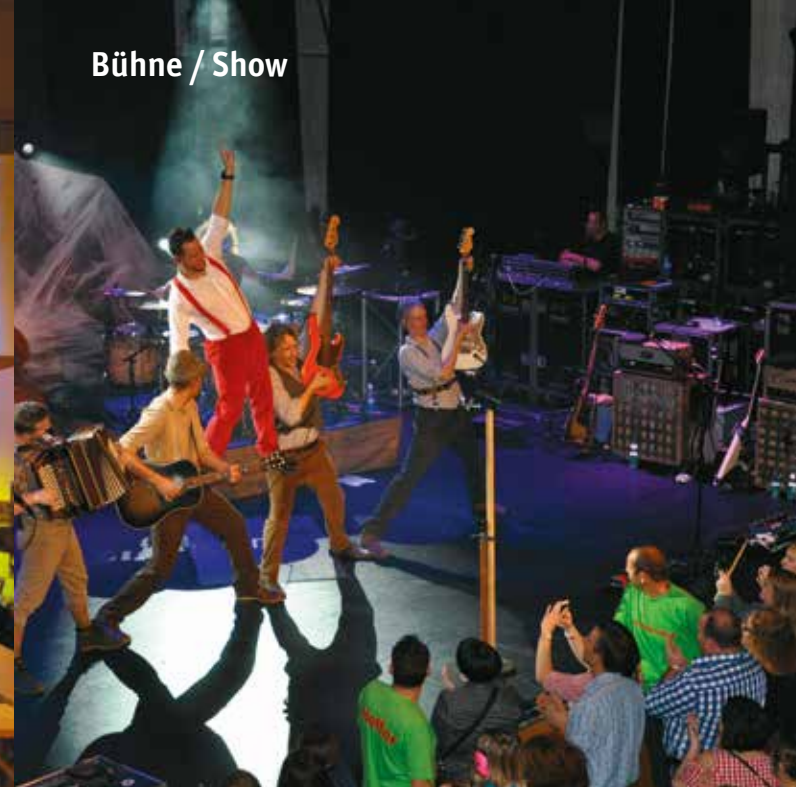

Bankette / Cocktails

Kongresse / Seminare

Bühne / Show