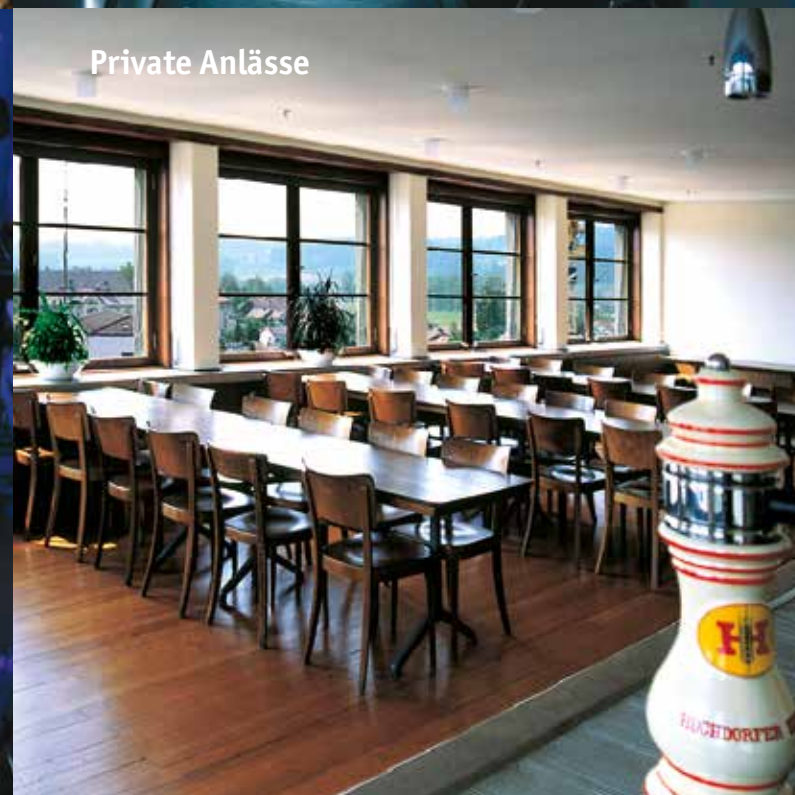

Die perfekte Eventlocation für Sie!

fantastisch. zentral.
genau. vielseitig. wow.
magisch. pulsierend.
spannend. richtig!

Für 50 bis 1000 Personen – genau richtig!
Einmaliges Ambiente, vielseitig nutzbare Räume und modernste Infrastruktur – das Kulturzentrum Braui ist zentral gelegen und für alle Arten von Events bestens geeignet. www.kulturzentrumbraui.ch